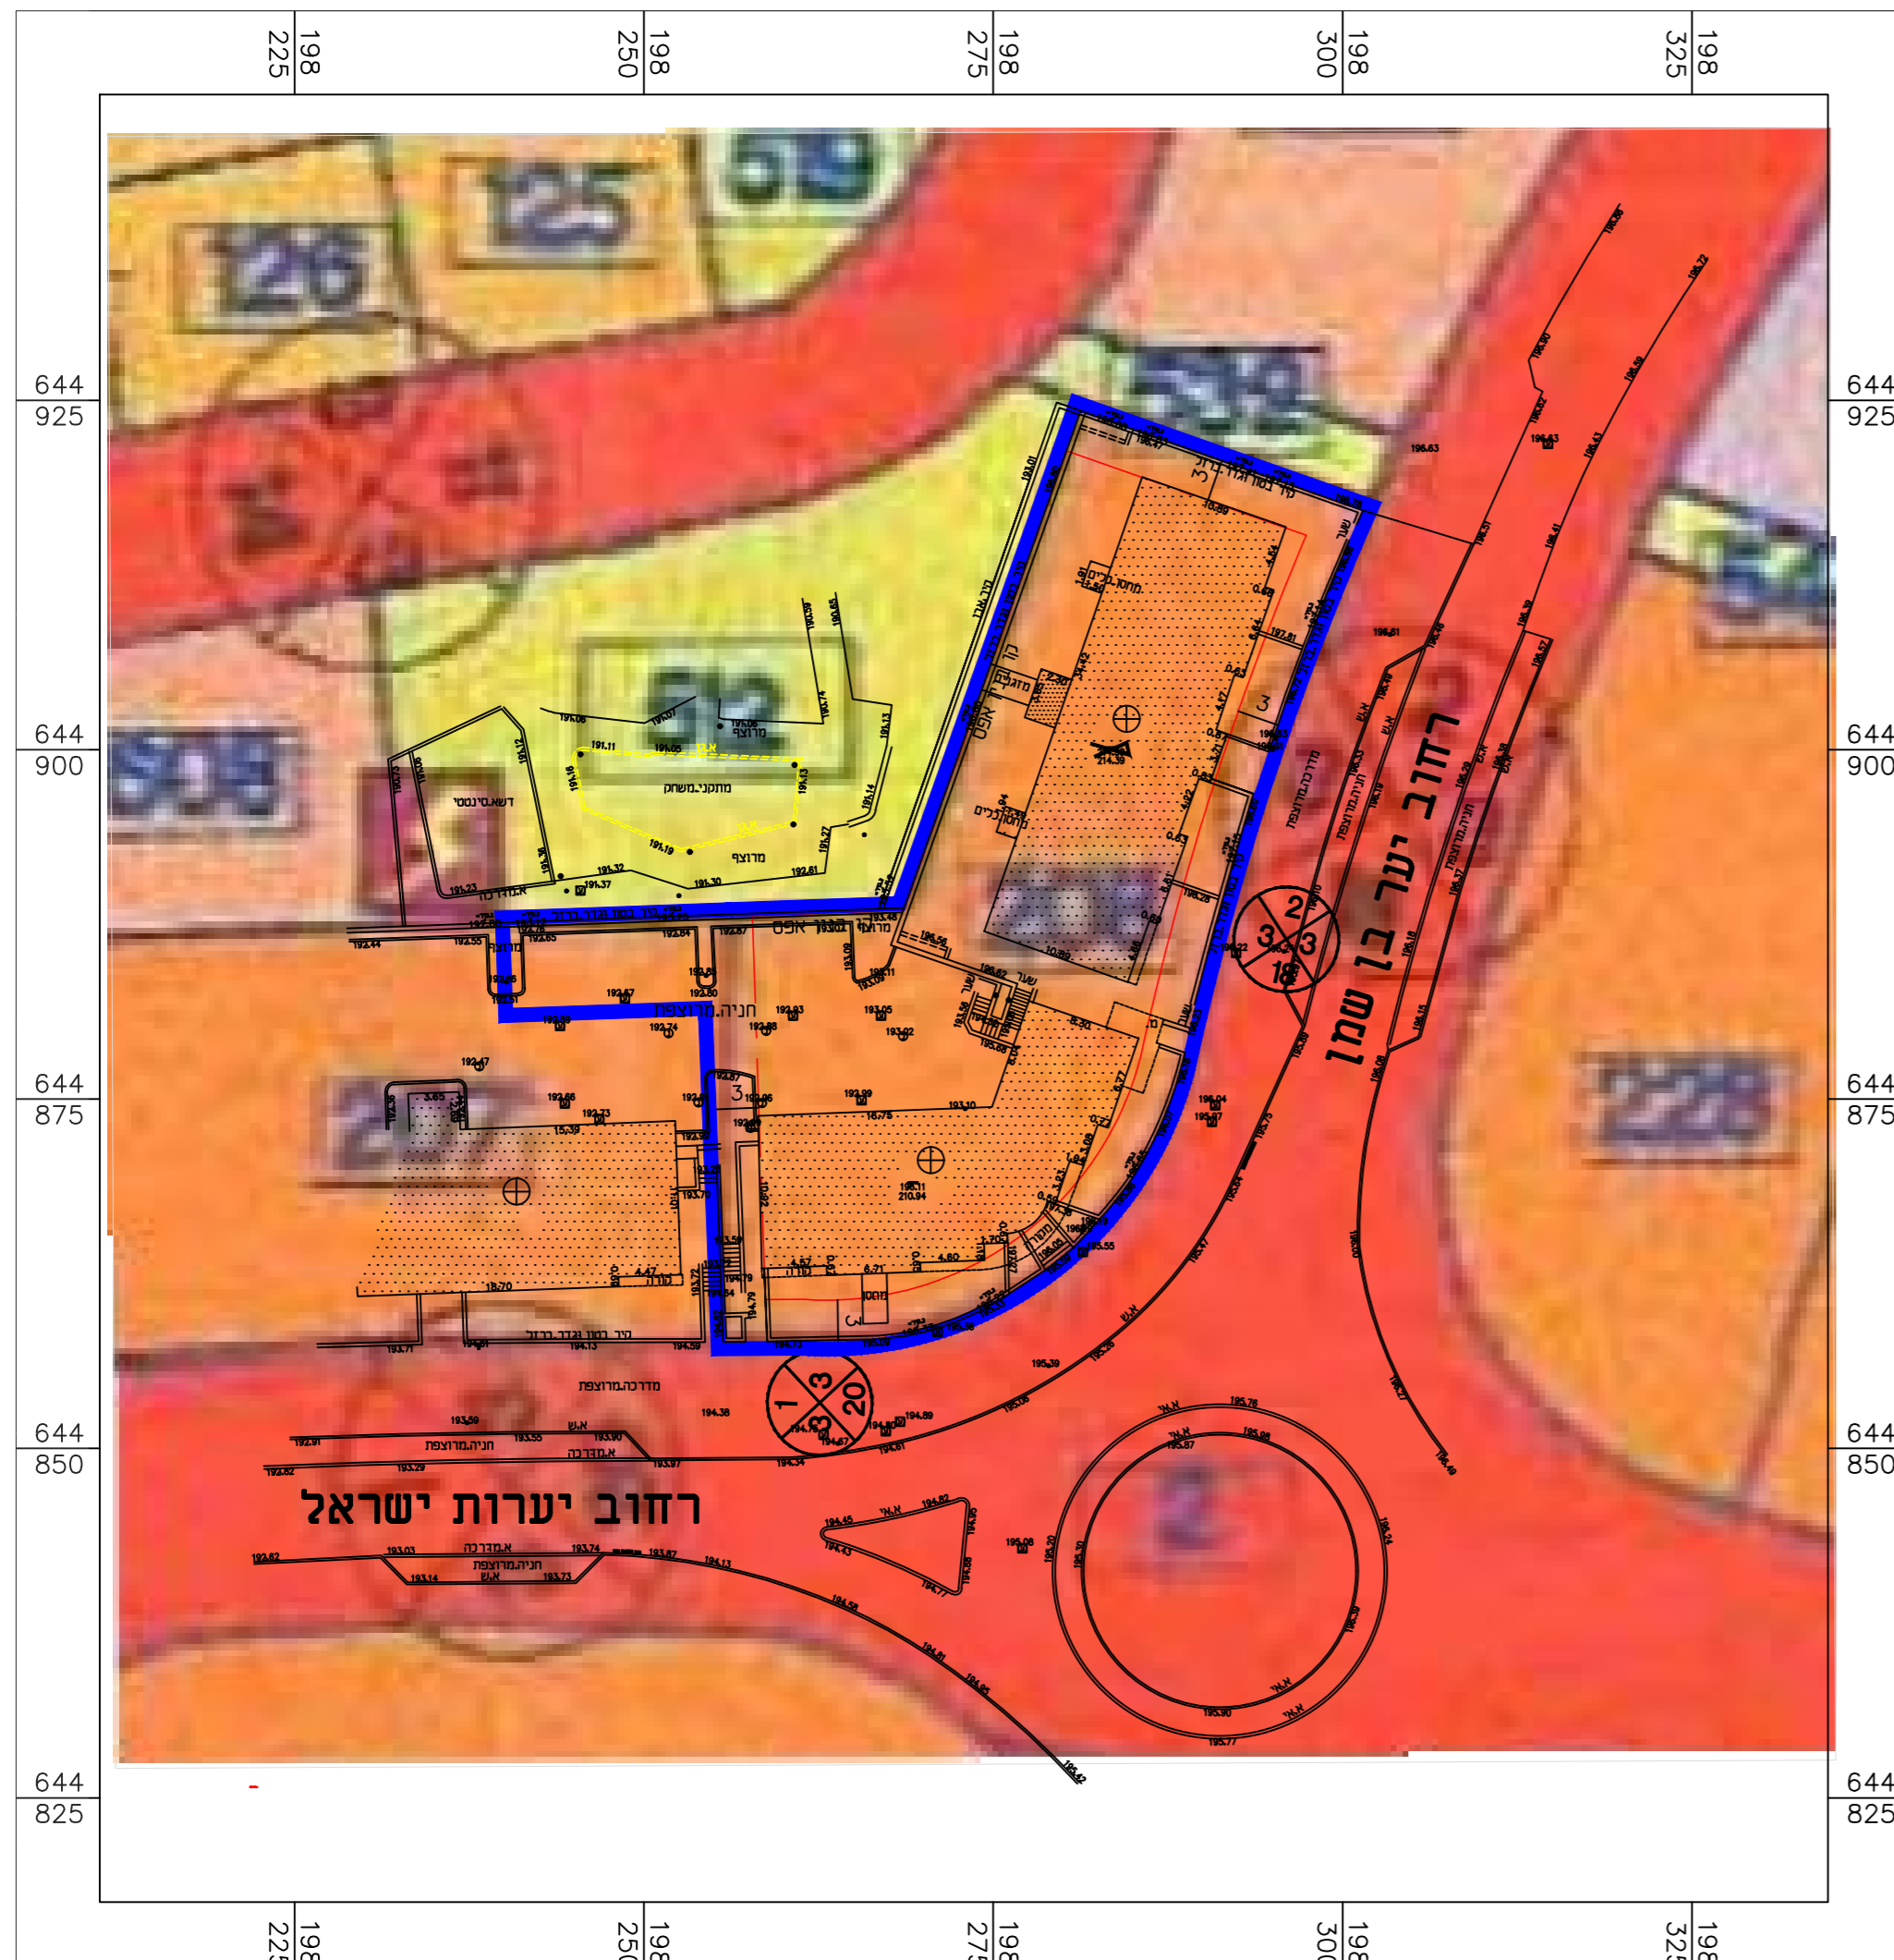

תשריט מצב מאושר

נספח לתכנית מס' 420-0861898

מד\מק\9\11-תוספת זכויות בניה
רחי יער בן שמן 58, 60, מודיעין

גליון 1 מתוך 1

תחולה	רקע
תיאור	
תאריך עריכת הנספח	8.7.20
קנ"מ	1:500

תרשימים נוספים	
קנ"מ	

שמות וחתומות:	
שם:	אילת מארטינוטי
תאגיד:	
עורך הנספח	

מקרא מצב מאושר

-  גבול התכנית
-  בניין קיים
-  קו בנין

מקרא מצב מוצע

-  גבול התכנית
-  גבול תכנית מאושרת
-  דרך חדשה
-  דרך ו/או מיפול נופי
-  דרך משולבת
-  מגורים ב'
-  מגורים ג'
-  מגורים ד'
-  דיוור מיוחד
-  שטח ציבורי פתוח
-  מבנים ומוסדות ציבור
-  שילת

מצב מאושר לפי תכנית מד/9/1 קנ"מ 1:500